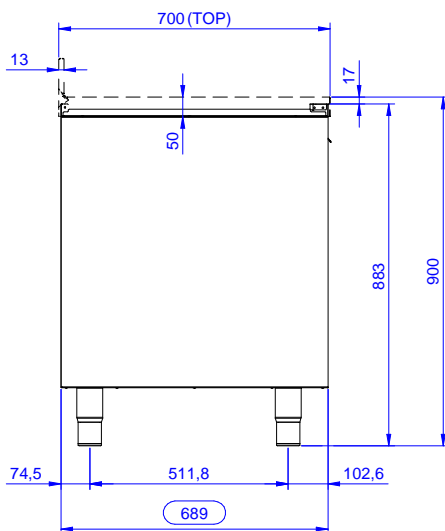

#### Artículo No.

MESA NEUTRA SIN TOP, 1 puerta batiente 500 mm - Fabricada en acero inoxidable - Marco interior en acero inoxidable - Mesa neutra sin top para soluciones integradas - Panel base en AISI 304 y estante intermedio de altura ajustable. - Puerta batiente insonorizada - Patas de altura ajustable

### Construcción

- Paneles de la base y laterales reforzados en acero inoxidable AISI 304.
- Patas en acero inoxidable AISI 304, alto 200 y diámetro de 54 mm, regulables en altura -50/+30 mm.
- Estructura interna soldada en acero inoxidable garantizando una estabilidad y robustez superior.
- Equipado con un estante intermedio que puede ser posicionado a tres alturas diferentes.
- Puertas batientes insonorizadas y resistentes ubicadas al ras del frente del marco
- Puerta batiente con paneles internos con amortiguación sonora, bisagras en acero inoxidable AISI 304 sobre los laterales.
- Sin top para soluciones integradas

### accesorios opcionales

- Zócalo frontal, H=1000 mm PNC 133205
- Zócalo lateral, 700 mm PNC 133206

Aprobación: \_\_\_\_\_

Alzado

Lateral

Planta

**Info**

Ancho del armario		
133174 (RAU5001HD)	445 mm	
Fondo del armario	645 mm	
Alto del armario	610 mm	
Dimensiones externas, ancho	500 mm	
Dimensiones externas, fondo	700 mm	
Dimensiones externas, alto	883 mm	
Número y tipo de puertas	1 Batiente	
Peso neto	38 kg	