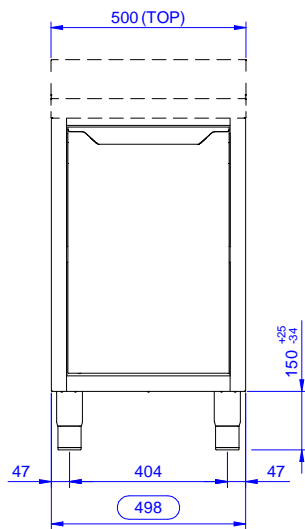

#### Artículo No.

MESA NEUTRA SIN TOP, 1 puerta batiente 500 mm - Fabricada en acero inoxidable - Marco interior en acero inoxidable - Mesa neutra sin top para soluciones integradas - Panel base en AISI 304 y estante intermedio de altura ajustable. - Puerta batiente insonorizada - Patas de altura ajustable

### Construcción

- Paneles de la base y laterales reforzados en acero inoxidable AISI 304.
- Patas en acero inoxidable AISI 304, alto 200 y diámetro de 54 mm, regulables en altura -50/+30 mm.
- Estructura interna soldada en acero inoxidable garantizando una estabilidad y robustez superior.
- Equipado con un estante intermedio que puede ser posicionado a tres alturas diferentes.
- Puertas batientes insonorizadas y resistentes ubicadas al ras del frente del marco
- Puerta batiente con paneles internos con amortiguación sonora, bisagras en acero inoxidable AISI 304 sobre los laterales.
- Sin top para soluciones integradas

### accesorios opcionales

- Zócalo frontal, H=1000 mm PNC 133205
- Zócalo lateral, 700 mm PNC 133206

Aprobación: \_\_\_\_\_

Alzado

Lateral

Planta

**Info**

Ancho del armario		
133174 (RAU5001HD)	445 mm	
Fondo del armario	645 mm	
Alto del armario	610 mm	
Dimensiones externas, ancho	500 mm	
Dimensiones externas, fondo	700 mm	
Dimensiones externas, alto	883 mm	
Número y tipo de puertas	1 Batiente	
Peso neto	38 kg	