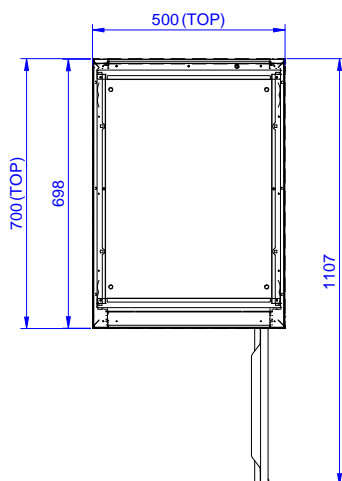

#### Artículo No.

MESA NEUTRA SIN TOP, 1 puerta batiente 500 mm - Fabricada en acero inoxidable - Marco interior en acero inoxidable - Mesa neutra sin top para soluciones integradas - Panel base en AISI 304 y estante intermedio de altura ajustable. - Puerta batiente insonorizada - Patas de altura ajustable

### Construcción

- Paneles de la base y laterales reforzados en acero inoxidable AISI 304.
- Patas en acero inoxidable AISI 304, alto 200 y diámetro de 54 mm, regulables en altura -50/+30 mm.
- Estructura interna soldada en acero inoxidable garantizando una estabilidad y robustez superior.
- Equipado con un estante intermedio que puede ser posicionado a tres alturas diferentes.
- Puertas batientes insonorizadas y resistentes ubicadas al ras del frente del marco
- Puerta batiente con paneles internos con amortiguación sonora, bisagras en acero inoxidable AISI 304 sobre los laterales.
- Sin top para soluciones integradas

### accesorios opcionales

- Zócalo frontal, H=1000 mm PNC 133205
- Zócalo lateral, 700 mm PNC 133206

Aprobación: \_\_\_\_\_

Alzado

Lateral

Planta

**Info**

Ancho del armario		
133174 (RAU5001HD)	445 mm	
Fondo del armario	645 mm	
Alto del armario	610 mm	
Dimensiones externas, ancho	500 mm	
Dimensiones externas, fondo	700 mm	
Dimensiones externas, alto	883 mm	
Número y tipo de puertas	1 Batiente	
Peso neto	38 kg	